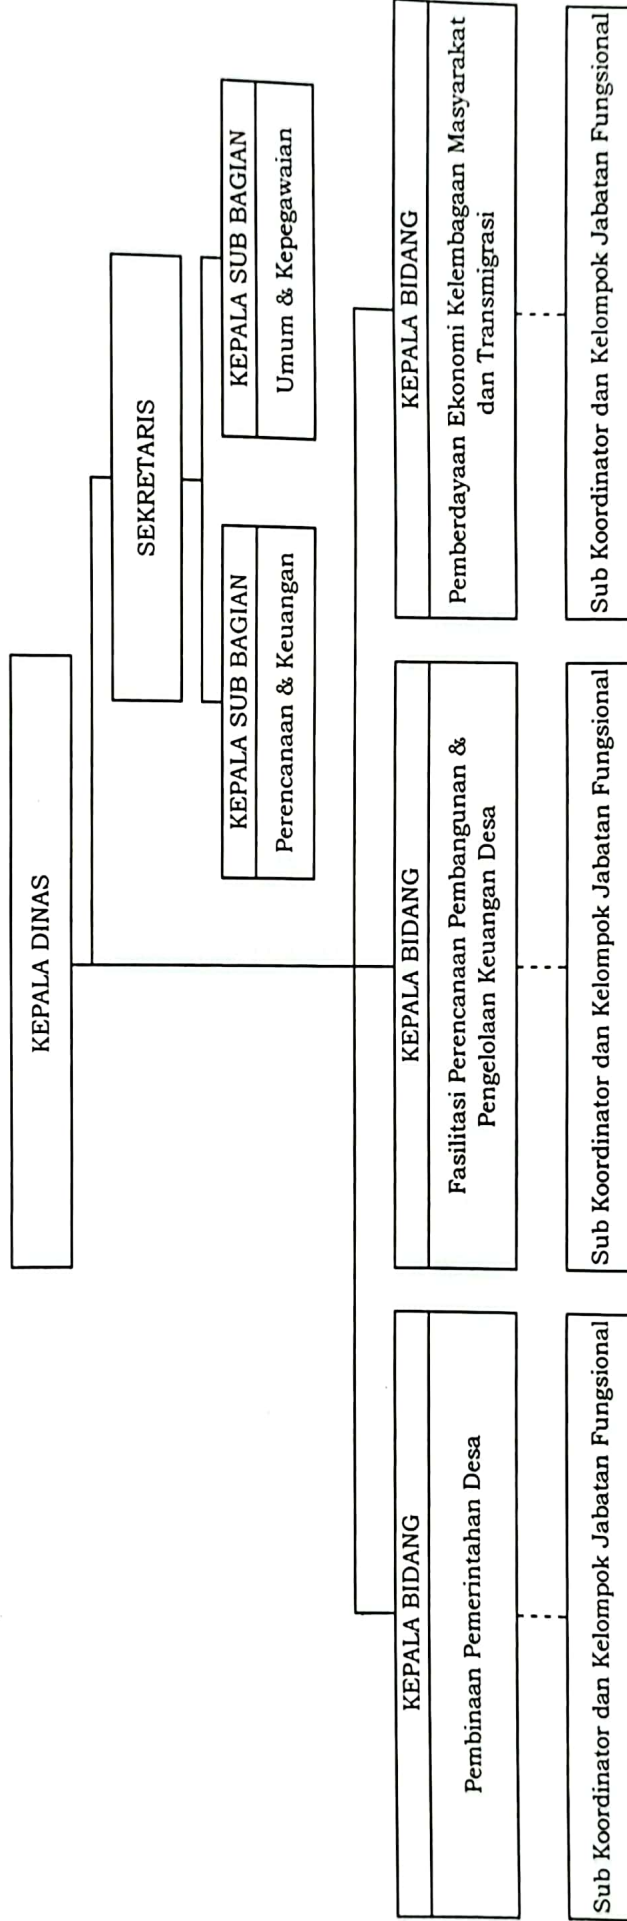

STRUKTUR ORGANISASI  
DINAS PEMBERDAYAAN MASYARAKAT DAN DESA

BUPATI KEPAHIANG,

HIDAYATTULLAH SJAHD